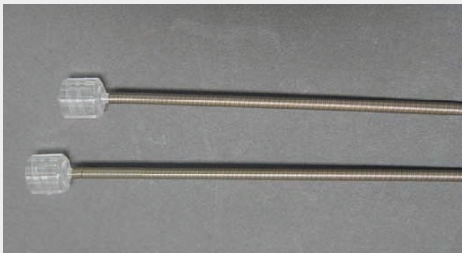

## QuickConnectルアーハーネス

Quick Connectハーネスはカテーテルとオス型ルアーフィッティングを接続して使用します。ルアーフィッティングにゴムキャップをつけると、静注投与、断続インフュージョン、カテーテルのメンテナンス、定期採血などの処置をテータを使うことなく行えます。カニュレーション処置をした動物にQuick Connectハーネスだけを装着させれば、各処置の間は拘束も必要なくテータとの接続もありませんので、動物は自由に行動できます。デュアルハーネスはルアーフィッティングが2つのタイプで、テータと投薬シリンジ用のゴムキャップの2つ同時に接続できます。

# Quick Connectインフュージョン部品

Quick Connect  
ジャケットアダプタ

Quick Connectシーベル

スキンボタン

Quick Connect付きスプリングテータ

標準スプリングテータ

カウンターバランス  
アーム

シーベルマウント  
アーム

## Quick Connectジャケットアダプタ

コード番号	型式	品名	内容	価格 (1~ 9)	価格 (10~ )
18522000	QCJA-21	ジャケットアダプタ21G	21Gカテーテル用 Quick Connectジャケットアダプタ	¥7,500	¥6,000
18522010	QCJA-23	ジャケットアダプタ23G	23Gカテーテル用 Quick Connectジャケットアダプタ	¥7,500	¥6,000

## Quick Connectシーベル

コード番号	型式	品名	内容	価格 (1~ 9)	価格 (10~ )
18524010	QCS-D	デュアルルアーシーベル	両端ルアー付き Quick Connectシーベル	¥9,000	¥7,200
18524000	QCS-S	シングルルアーシーベル	標準ルアー付き Quick Connectシーベル	¥9,000	¥7,200