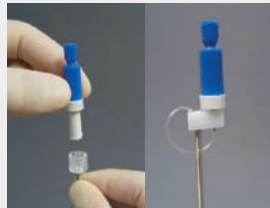

## QuickConnectルアーハーネス

Quick Connectハーネスはカテーテルとオス型ルアーフィッティングを接続して使用します。ルアーフィッティングにゴムキャップをつけると、静注投与、断続インフュージョン、カテーテルのメンテナンス、定期採血などの処置をテータを使うことなく行えます。カニュレーション処置をした動物にQuick Connectハーネスだけを装着させれば、各処置の間は拘束も必要なくテータとの接続もありませんので、動物は自由に行動できます。デュアルハーネスはルアーフィッティングが2つのタイプで、テータと投薬シリンジ用のゴムキャップの2つ同時に接続できます。

# Quick Connectインフュージョン部品

Quick Connect  
ジャケットアダプタ

Quick Connectシーベル

スキンボタン

Quick Connect付きスプリングテータ

標準スプリングテータ

カウンターバランス  
アーム

シーベルマウント  
アーム